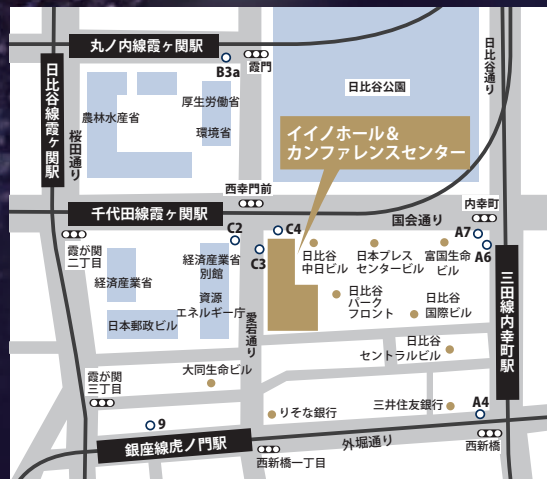

MONDO PARALLELO 歌劇団

旗揚げ X'masコンサート

オペレッタブルなサプライズショー

歌劇団長 Maria Seiren

2018年12月16日(日)

イイノホール 17:30開場 18:00開演

日時：2018年12月16日(日) 17:30開場 18:00開演
 場所：イイノホール TEL:03-3506-3251
 〒100-0011 千代田区内幸町2-1-1 飯野ビルディング4F~6F
 席数：定員500席限定
 ※未就学児童入場不可 ※車椅子の方は事前にお知らせください。
 チケット：全席指定 ¥10,000(税込)
 出演：マリアセレン MondoParallelo歌劇団
 演奏：MondoParallelo合奏団
 合唱：MondoParallelo合唱団
 主催：一般社団法人グローバルアーティスト支援機構
 特別協賛：東洋ライフサービス株式会社
 後援：アルファ ロメオ(FCAジャパン株式会社)
 企画制作：メッセージングテクノロジー株式会社

東京メトロ 日比谷線・千代田線「霞ヶ関」駅 C4出口直結
 東京メトロ 丸の内線「霞ヶ関」駅 B2出口 徒歩5分
 東京メトロ 銀座線「虎ノ門」駅 9番出口 徒歩3分
 東京メトロ 有楽町線「桜田門」駅 5番出口 徒歩10分

チケット絶賛発売中!

担当者までメールまたはお電話でお早目にお申込みください。
 メッセージングテクノロジー株式会社 マネージャー 山崎那実
 Mail: yamazaki@mes-tec.co.jp TEL: 03-5765-2788 FAX: 03-5765-2789