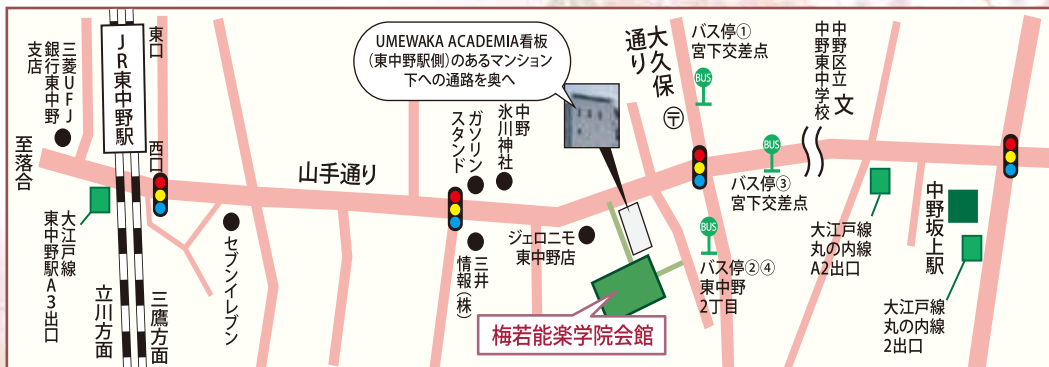

【新型コロナ対策について】 このたびの公演にあたりまして、新型コロナ対策を実施させていただきます。なにとぞご理解と、係員の指示へのご協力を賜りますようお願い申し上げます。詳細は歌劇団のホームページをごらんください。

【演目】 ※出演者・演目は変更となる場合があります。

第一部「桜紅葉見物」 新作オペレッタブル狂言「指切り」

江戸吉原表通りの仲の町は深紅に紅葉したサトザクラ(桜紅葉)を愛でる人出で大賑わい。大見世桔梗屋の花魁が客への愛を誓う際に、相手に信用してもらうために自分の小指を切って渡した客寄せのテクニックの「指切り」を乱発した花魁を問い詰める顧客との騙し合いと知恵比べ。落語の『三枚起請』『明烏』『五人廻し』をヒントに狂言化した喜歌劇です。人気の花魁道中もお楽しみください。

曲目:「不夜城吉原」「狐の宴」(以上2曲とも花魁オペラ「花焰」より)、「絶対女王」、「私を泣かせてください」(オペラ「リナルド」より)、「悪い船乗りの歌」(オペラ「哀しみのシレーナ～禁断の恋～」より)、「笑って過ごせば boogie」、「今日は独身」、「ラジャポネーゼ」他

第二部「雲錦」 新創作「雲錦之舞」

揚幕から白拍子道中が登場する演出で始まります。古今和歌集序文にある春の吉野の山桜を雲、竜田川に流れる紅葉を錦として描かれた文様は雲錦文様と呼ばれています。能「松風」「須磨源氏」の舞台となる須磨の浦に流配された公達と俄かな恋に落ちた白拍子(シテ)が逆光で透過した桜紅葉の下で最後の分かれを告げる「雲錦之舞」を華麗に舞います。映画音楽を中心に弦楽四重奏と囃子方、シテの舞と地謡のイタリア語コーラスとが優雅に溶け合うコラボが能楽堂を異次元世界に誘います。

曲目:「ラ・カリファ」、「ヌオーボ・チネマ・パラディーゾ」、「アモーレ・セイ・トゥ」、「ネッラ・ファンタジア」、「スカボローフェア」、「タイタニック」、「愛の讃歌」、「あなたを求めて」「切れた糸」(以上2曲ともオペラ「哀しみのシレーナ～禁断の恋～」より)他

◆ 出演

シテ: 粟谷明生(能楽シテ方喜多流 重要無形文化財保持者総合認定) 笛: 杉信太郎(能楽笛方森田流)
小鼓: 大倉源次郎(能楽小鼓方大倉流十六世宗家 重要無形文化財保持者各個認定 人間国宝) 大鼓: 大倉慶乃助(能楽大鼓方大倉流)
小笠原由祠(能楽狂言方和泉流 重要無形文化財保持者総合認定) 小笠原弘晃(能楽狂言方和泉流)

■ 会場へのアクセス 会場: 公益財団法人 梅若会(梅若能楽学院会館) 〒164-0003 東京都中野区東中野2-6-14 TEL: 03-3363-7748

< JR線 >
総武線 東中野駅西口徒歩8分
< 地下鉄 >
大江戸線 東中野駅 A3出口
大江戸線 中野坂上駅 A2・2出口
丸ノ内線 中野坂上駅 A2・2出口
いずれも徒歩8分
※当会館は駐車場はございません。
ご来場の際は電車、バス等をご利用下さい。