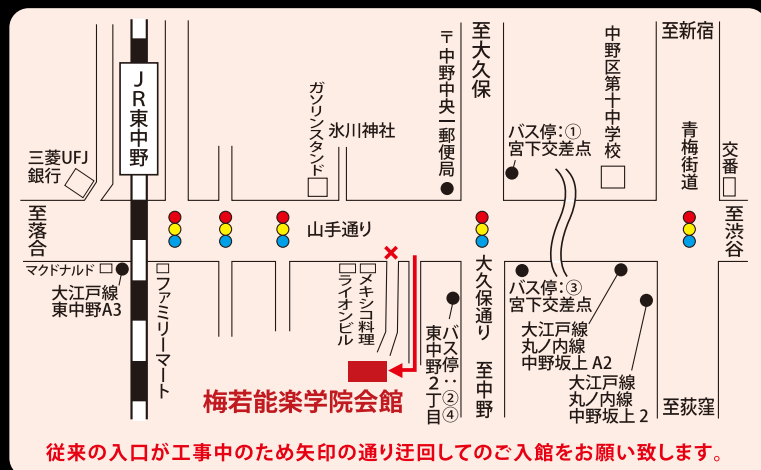

新型コロナ対策について

このたびの公演にあたりまして、新型コロナ対策を実施させていただくことになりました。
なにとぞご理解と、係員の指示へのご協力を賜りますようお願い申し上げます。

詳細はQRコードからご確認ください→

梅若能楽学院会館アクセス

- | | |
|---|--------------------|
| <バス> | <JR線> |
| ① 関東バス(宿05:中野駅経由)
新宿西口→野方行 宮下交差点下車 | ・総武線・東中野駅西口 徒歩8分 |
| ② 関東バス(宿05:中野駅経由)
野方→新宿西口行 東中野2丁目下車 | <地下鉄> |
| ③ 京王バス(渋64:中野坂上経由)
渋谷→中野駅南口行 宮下交差点下車 | ・大江戸線 東中野駅 A3出口 |
| ④ 京王バス(渋64:中野坂上経由)
中野南口→渋谷行 東中野2丁目下車 | ・大江戸線 中野坂上駅 A2・2出口 |
| | ・丸ノ内線 中野坂上駅 A2・2出口 |
| | いずれも徒歩8分 |