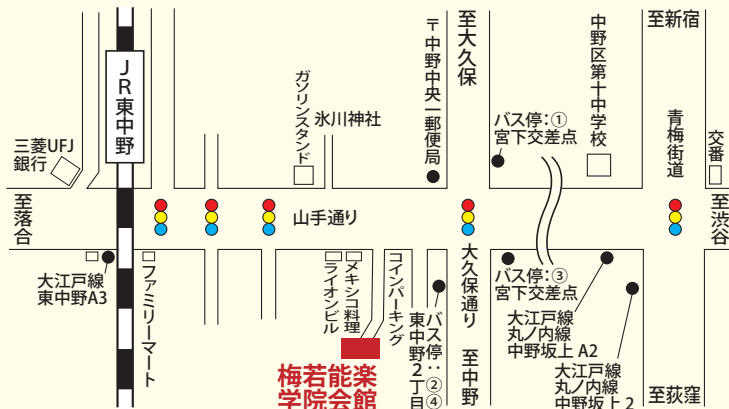

フラワーデザイン・制作 : 中島有理子

- 日時 令和 2 年 11 月 3 日 (火・祝日) ※文化の日 13:00 開場 14:00 開演 15:30 終演予定
- 場所 公益財団法人梅若会 梅若能楽学院会館
〒164-0003 東京都中野区東中野 2-6-14 電話 03-3363-7748 FAX03-3363-7749
- 主催 Mondo Parallelo 歌劇団
- 後援 一般社団法人グローバルアーティスト支援機構
- チケット 全席指定 10,000 円 (消費税込)
- 定員 165 ~ 300 人 (政府及び東京都の方針によって変動する場合があります)

※未就学児童入場不可 ※車椅子の方は事前にお知らせください。 ※新型コロナ感染状況によって中止・延期・無観客となる場合がございます。

新型コロナ対策について

このたびの公演再開にあたりまして、新型コロナ対策を実施させていただくことになりました。なにとぞご理解と、係員の指示へのご協力を賜りますようお願い申し上げます。

詳細は QR コードからご確認ください→

【演目】「Pie Jesu」 / 「Ave Maria」 / 「Il mio cuore va (My Heart Will Go On)」 / 「Oh, padre!」 (オペラ「神の湖」より) / 「善の女王、悪の女王」 (原曲 : 「禿山の一夜」より) / 「Tu mia sogno (偽りの君)」 (オペラ「哀しみのシレーナ～禁断の恋～」より) / 創作舞「華の夢」 / 「湖神 (トーカムイ) のアリア」 (オペラ「神の湖」より) / 「Nessun Dorma」 / 「The New Me ～栄光への賛歌」 (原曲 : ホルスト組曲「惑星」 op.32 より木星) / 「Il dolce suono」 (オペラ「ランメルモールのルチア」より「狂乱の場」)

※変更になる場合があります。

梅若能楽学院会館アクセス

<バス>

- ① 関東バス (宿05: 中野駅経由)
新宿西口→野方行 宮下交差点下車
- ② 関東バス (宿05: 中野駅経由)
野方→新宿西口行 東中野2丁目下車
- ③ 京王バス (渋64: 中野坂上経由)
渋谷→中野駅南口行 宮下交差点下車
- ④ 京王バス (渋64: 中野坂上経由)
中野南口→渋谷行 東中野2丁目下車

※当会館は駐車場はございません。ご来場の際は電車、バス等をご利用下さい。